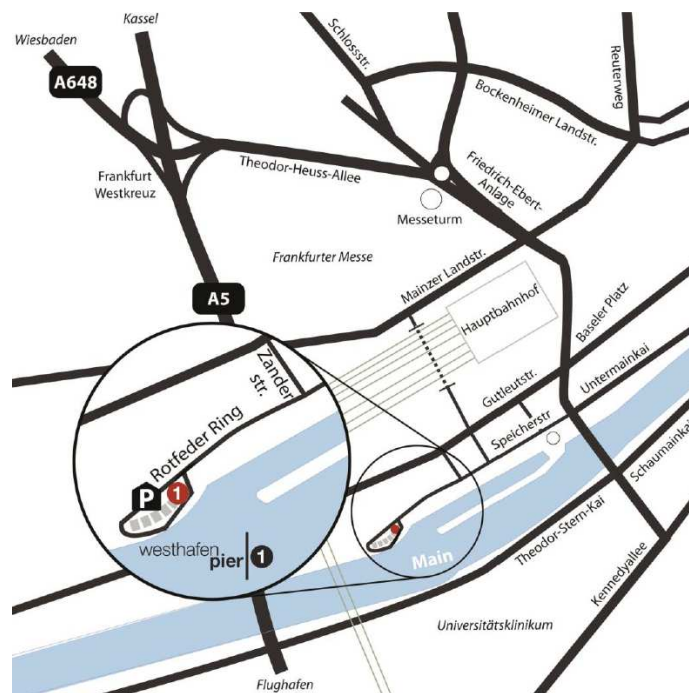

Veranstaltungsort Tagung

Westhafen Pier 1
Rotfeder Ring 1
60327 Frankfurt am Main
Tel.: +49 69 26 01 000-20
www.westhafenpier.de

Anreise